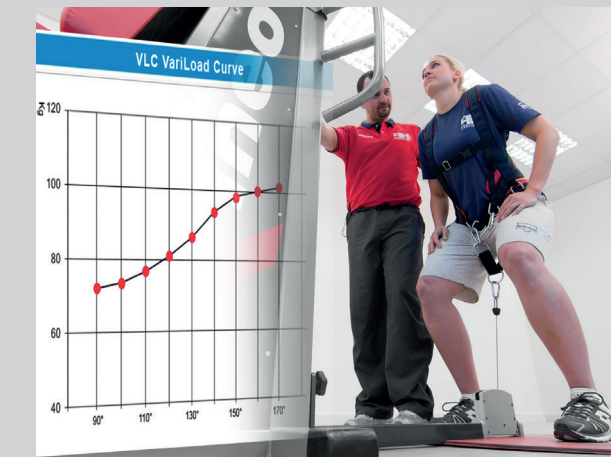

**DIE FORTGESCHRITTENSTE
 ROBOTERMASCHINE
 FÜR REHAB & TRAINING**

**DIFFERENZIERTE BELASTUNG
IN DER EXZENTRISCHEN UND
KONZENTRISCHEN PHASE**

Kineo ist die einzige Robotertermaschine, mit der Sie die Belastung in der konzentrischen und exzentrischen Phase differenzieren können, um Ihr Training und Ihre Leistung zu optimieren.

- EXZENTRISCH
- ISOTONISCH
- ISOKINETISCH
- ISOMETRISCH
- ELASTISCH
- VISKOSE
- VARIABLE LAST

FUNKTIONELLE EXZENTRISCHE ERHOLUNG

Kineo kann sowohl für exzentrische Trainings als auch für Reha und Vorbeugung von Verletzungen benutzt werden. Dank des speziellen Motors können die Kineo Geräte 500-mal pro Sekunde die Belastung kontrollieren, um Überlastungen zu vermeiden und somit die Gelenke bei der Bewegung zu schützen.

DER SPEZIALIST FÜR DIE SCHMERZLOSE ERHOLUNG

Dank der SMART LOAD Methode können Reha-Übungen mit Überlastung gemacht werden, ohne die Schmerzgrenze zu überschreiten. Kineo ist in der Lage die Last auf den Schmerzstellen automatisch und in Echtzeit zu ändern, um einen neuromuskulären Block-Effekt zu vermeiden.

**DER SPEZIALIST
FÜR EXZENTRISCHES TRAINING**

Die exzentrische Kraft ist doppelt so hoch wie die konzentrische. Das bedeutet, dass eine niedrige Belastung nicht genug sein könnte, um richtig zu trainieren. Kineo wurde speziell für DAS EXZENTRISCHE TRAINING MIT ÜBERLASTUNG entwickelt, damit Profis die besten Ergebnisse auf dem Gebiet der Stärke und der Hypertrophie erreichen können.